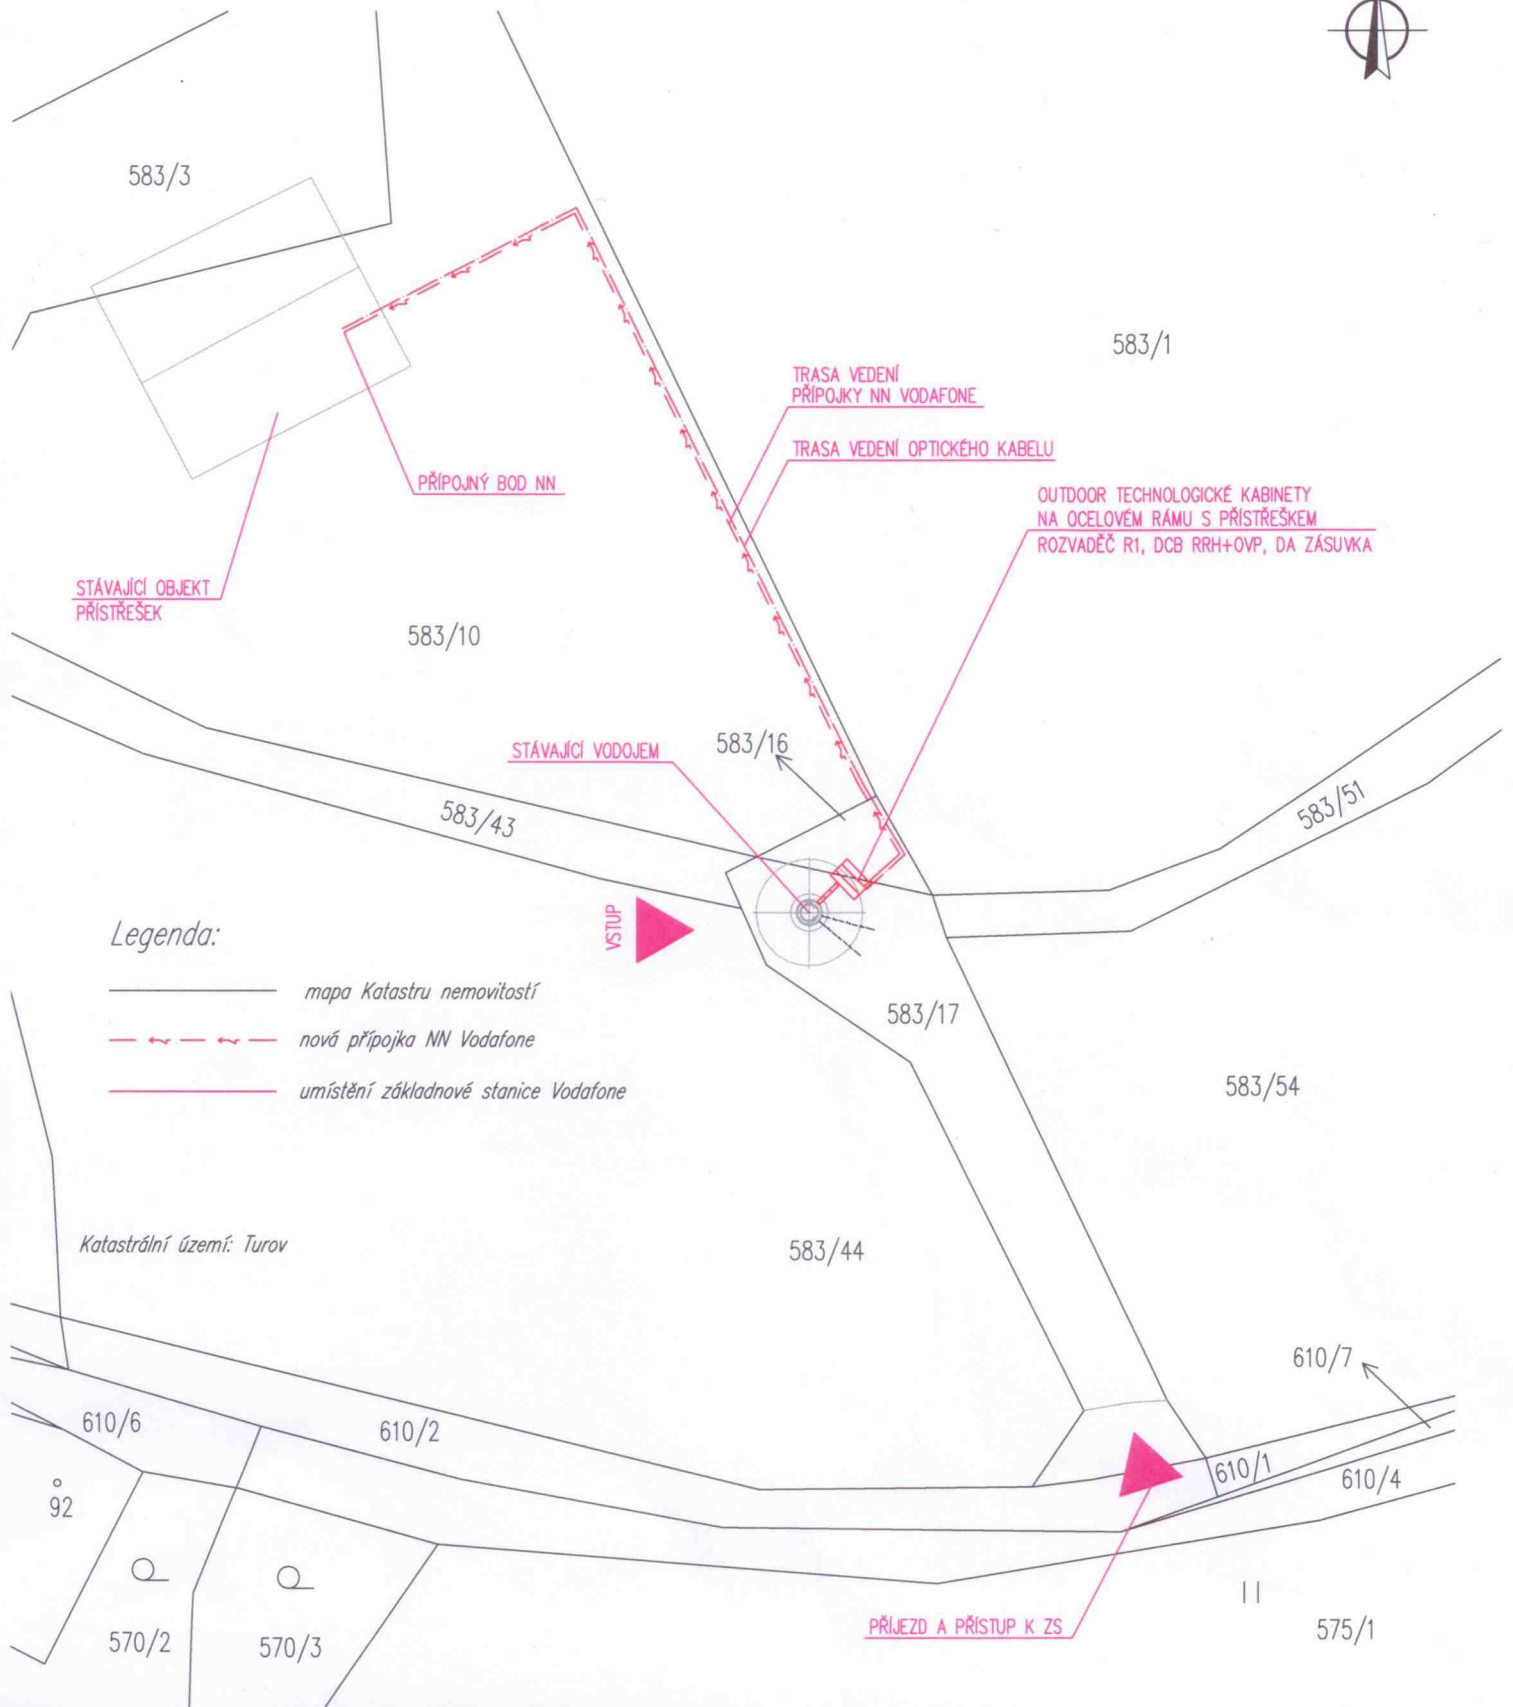

Obec Podlesí, 562 01 Ústí nad Orlicí

V Podlesí 6.5.2018

Pronájem obecních pozemků

Záměrem obce Podlesí je pronájem části pozemků o výměře 6 m² parc. č. 583/16 a parc. č. 583/17, obec Podlesí, kat. úz. Turov, zapsaných na LV č. 10001, vedeném Katastrálním úřadem pro Pardubický kraj, Katastrální pracoviště Ústí nad Orlicí a dále části stavby věžového vodojemu (obvodového pláště tubusu), nezapsané samostatně v katastru nemovitostí, nacházející se na pozemku parc. č. 583/17, k.ú. Turov jako jeho součást, pro výstavbu, provoz, údržbu a úpravy dočasného zařízení pro přenos signálů sítě elektronických komunikací

za obec Podlesí
Vladimír Hruša
starosta obce
Obec Podlesí
562 01 Ústí nad Orlicí

Vyvěšeno: 6.5.2018
Sňato:

PŘÍLOHA 1 ^(1/3)

Specifikace PŘEDMĚTU NÁJMU

PŘEDMĚT NÁJMU
SITUACE

Legenda:

- mapa Katastru nemovitostí
- - - - - nová přípojka NN Vodafone
- umístění základnové stanice Vodafone

Katastrální území: Turov